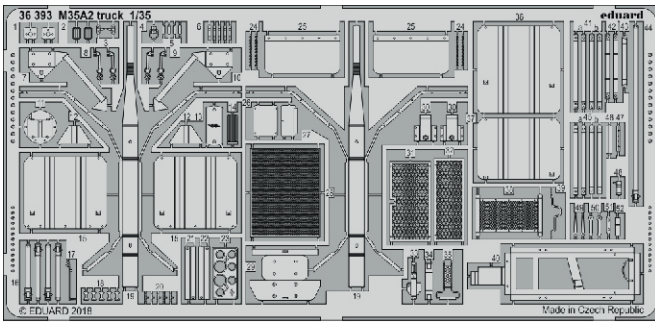

# M35A2 truck

eduard

36 393

1/35

detail set for AFV CLUB 1/35 kit • sada detailů pro stavebnici AFV CLUB 1/35

film

36 393  
M35A2 truck 1/35

- APPLY EXPRESS MASK AND PAINT BEFORE GLUING  
POUŽIT EXPRESS MASK NABARVIT PŘED SLEPENÍM
  - SYMMETRICAL ASSEMBLY  
SYMETRICKÁ MONTÁŽ
  - REMOVE  
ODSTRANIT
  - GRIND  
OBROUSIT
  - DRILL HOLE  
VRTAT OTVOR
  - COLORED ETCHED PARTS  
LEPTANÉ BAREVNÉ DÍLY
  - ETCHED PARTS  
LEPTANÉ NEBAREVNÉ DÍLY
  - ORIGINAL KIT PARTS  
PŮVODNÍ DÍLY STAVEBNICE
- BEND  
OHNOUT
  - OPTION  
VOLBA
  - REPLACE  
NAHRADIT

ORIGINAL KIT PARTS  
PŮVODNÍ DÍLY STAVEBNICE

PHOTO-ETCHED PARTS  
LEPTANÉ DÍLY

PARTS TO BE REMOVED  
DÍLY K ODSTRANĚNÍ

FILL  
TMELIT

a disc for a spare tire