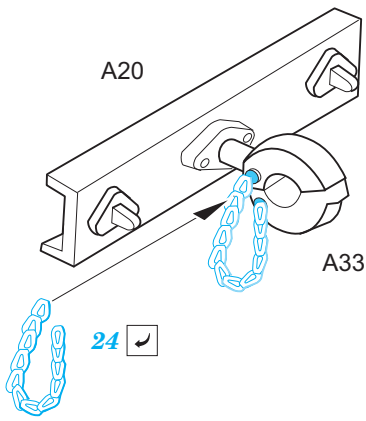

# M35A2 truck

eduard

36 393

1/35

detail set for AFV CLUB 1/35 kit • sada detailů pro stavebnici AFV CLUB 1/35

film

36 393  
M35A2 truck 1/35

- APPLY EXPRESS MASK AND PAINT BEFORE GLUING  
POUŽIT EXPRESS MASK NABARVIT PŘED SLEPENÍM
  - SYMMETRICAL ASSEMBLY  
SYMETRICKÁ MONTÁŽ
  - REMOVE  
ODSTRANIT
  - GRIND  
OBROUSIT
  - DRILL HOLE  
VRTAT OTVOR
  - COLORED ETCHED PARTS  
LEPTANÉ BAREVNÉ DÍLY
  - ETCHED PARTS  
LEPTANÉ NEBAREVNÉ DÍLY
  - ORIGINAL KIT PARTS  
PŮVODNÍ DÍLY STAVEBNICE
- BEND  
OHNOUT
  - OPTION  
VOLBA
  - REPLACE  
NAHRADIT

ORIGINAL KIT PARTS  
PŮVODNÍ DÍLY STAVEBNICE

PHOTO-ETCHED PARTS  
LEPTANÉ DÍLY

PARTS TO BE REMOVED  
DÍLY K ODSTRANĚNÍ

FILL  
TMELIT

a disc for a spare tire