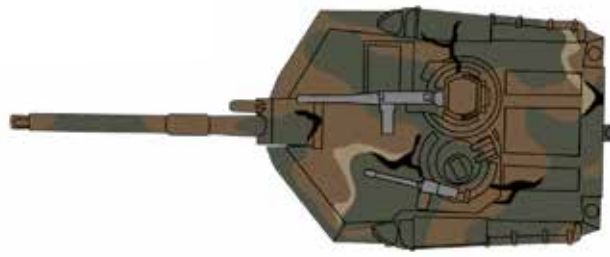

# M1 ABRAMS

TUBX01

TURRET TOP

HULL TOP

FRONT

SIDE

BACK

TEMPLATES